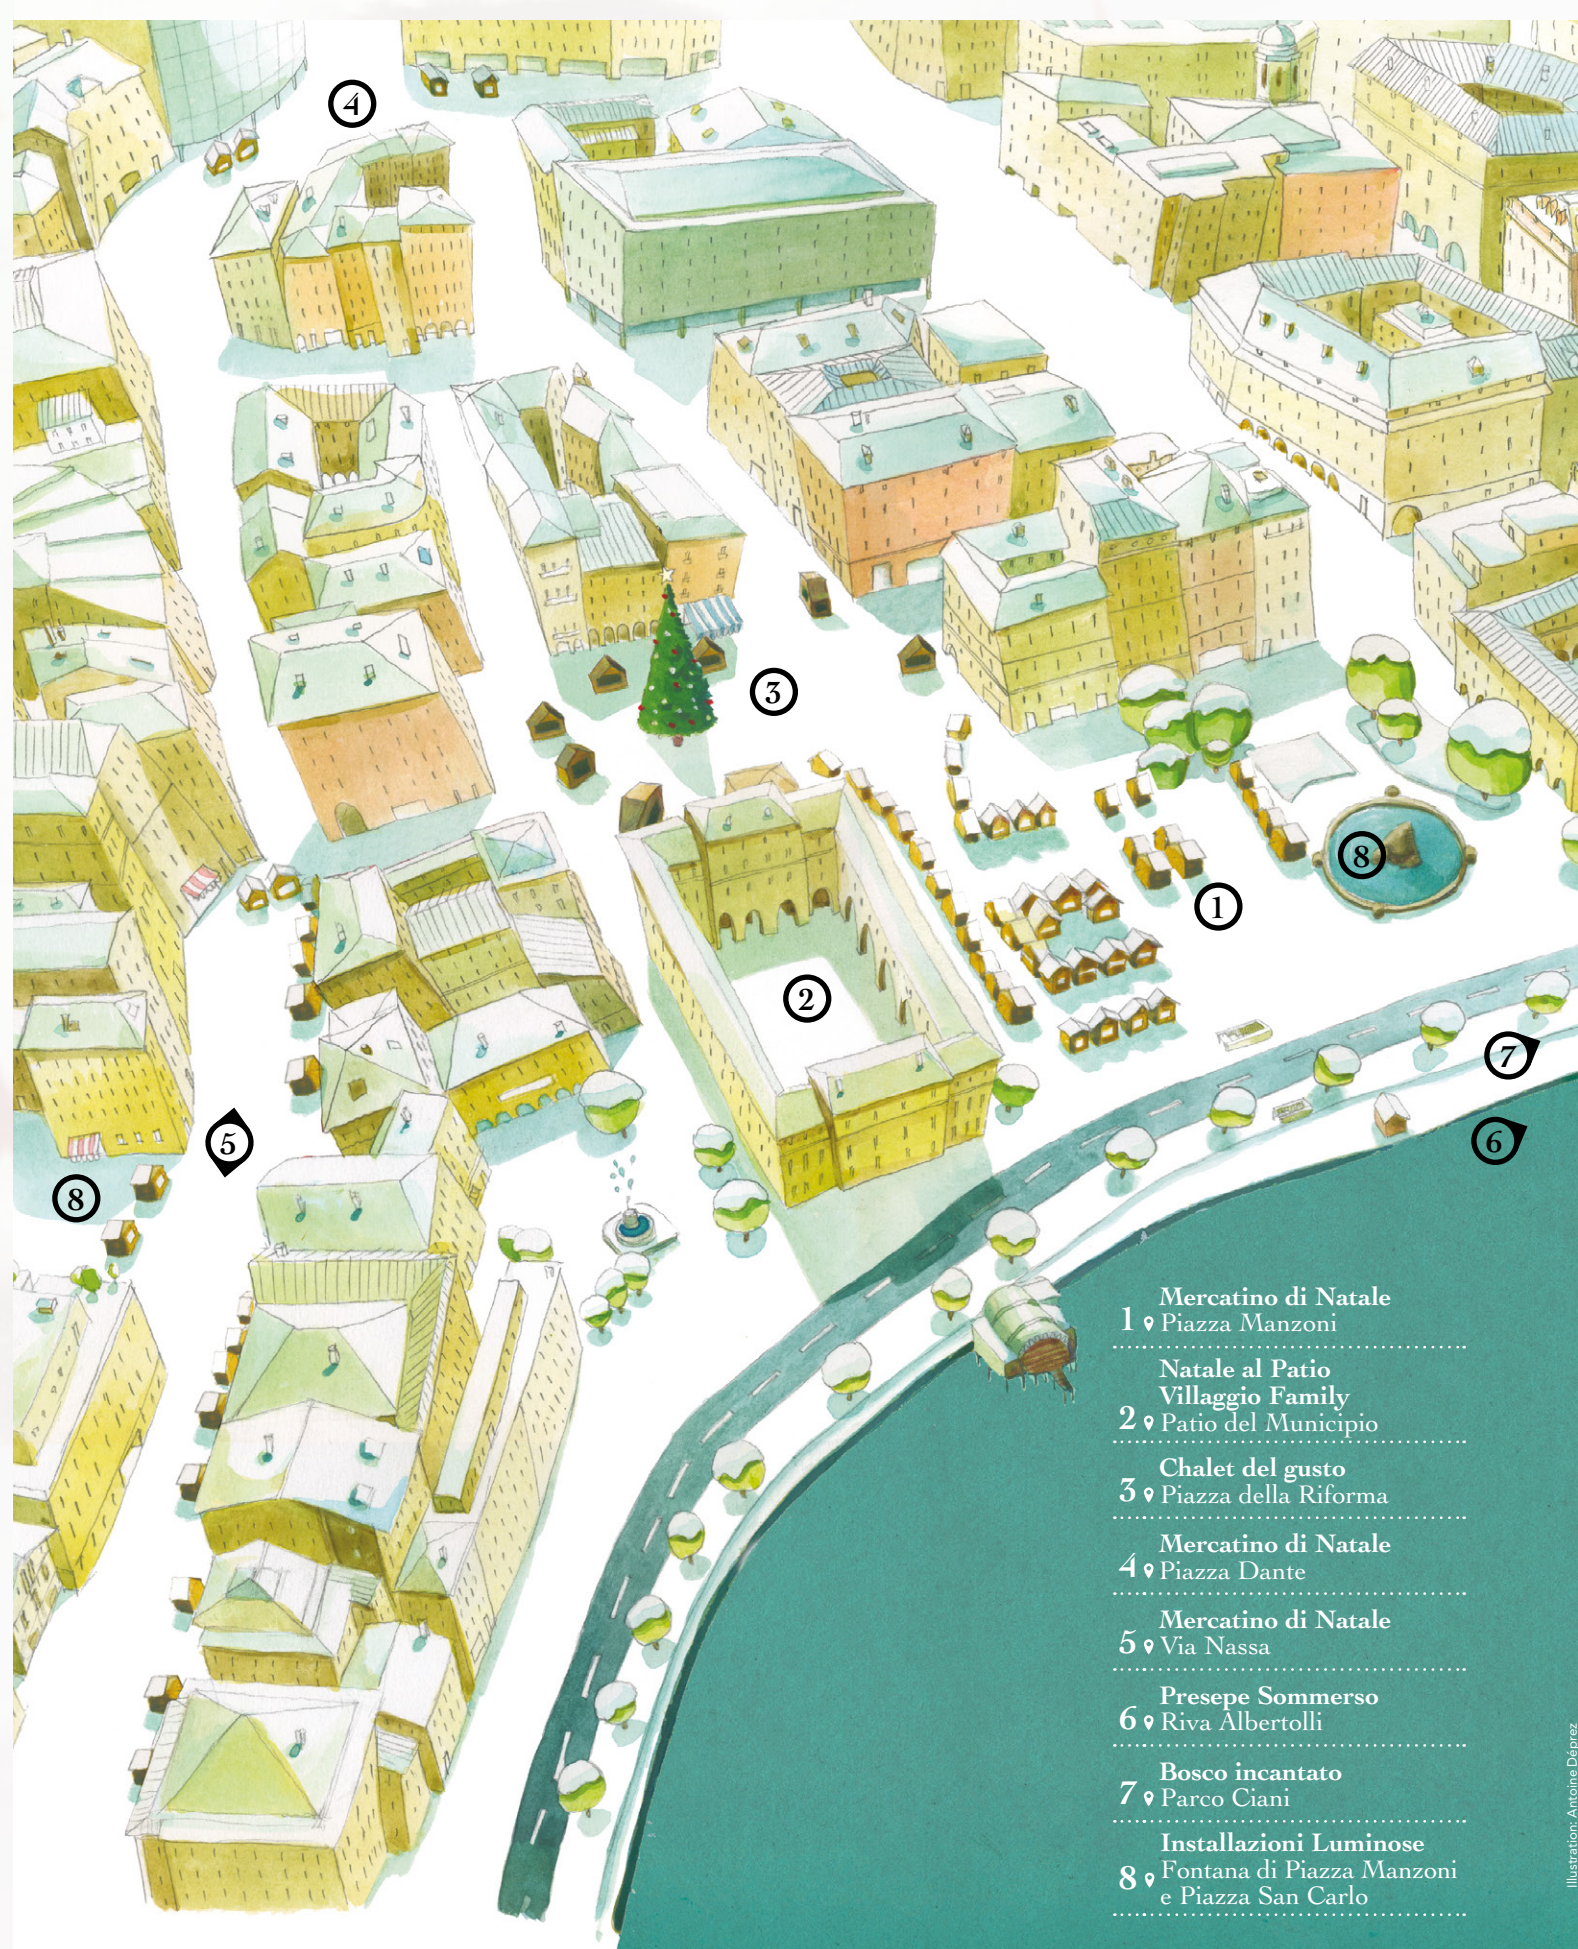

Gennaio 2022

Sa 01	Cerimonia di Capodanno 11:00 | Palazzo dei Congressi		Alla presenza delle autorità cittadine e del Corpo dei Volontari Luganesi.
	Il Piccolo Principe 17:00 - 18:45 | Natale al Patio	Family	Film d'animazione diretto da Mark Osborne, con merenda offerta. In collaborazione con Castellinaria. Da 6 anni.
	Ailo 17:00 - 18:30 | Natale al Patio		Film d'avventura diretto da Guillaume Maudatchevsky, con merenda offerta. In collaborazione con Castellinaria. Da 6 anni.

Programma completo e sempre aggiornato, con tanti altri eventi in città su www.nataleinpiazza.ch

Mappa Natale in Piazza

www.nataleinpiazza.ch